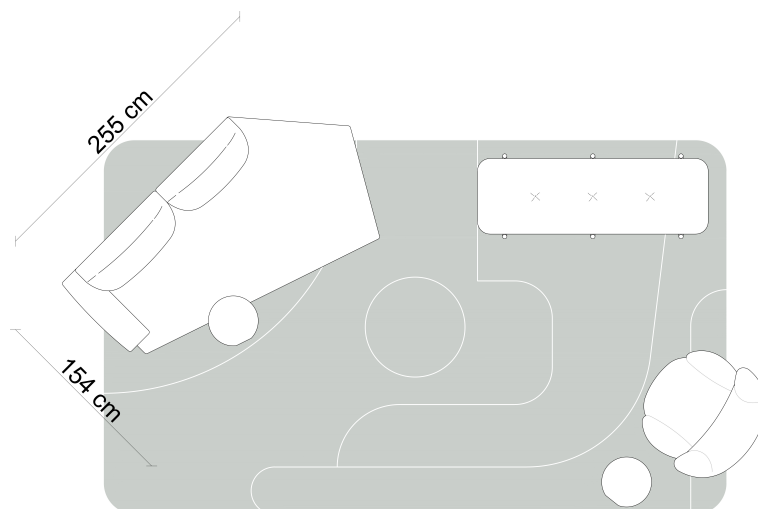

ROOM'S PRODUCTS

Dao Soft Divano | Cod. 20513
Stepan Panca | Cod. 21002 + 21005
Elly Server | Cod. 18282 + 18283
Libelle Poltrona | Cod. 20900
Oliver Tappeto | Cod. 19213

DAO SOFT

ELLY

LIBELLE

STEPAN PANCA